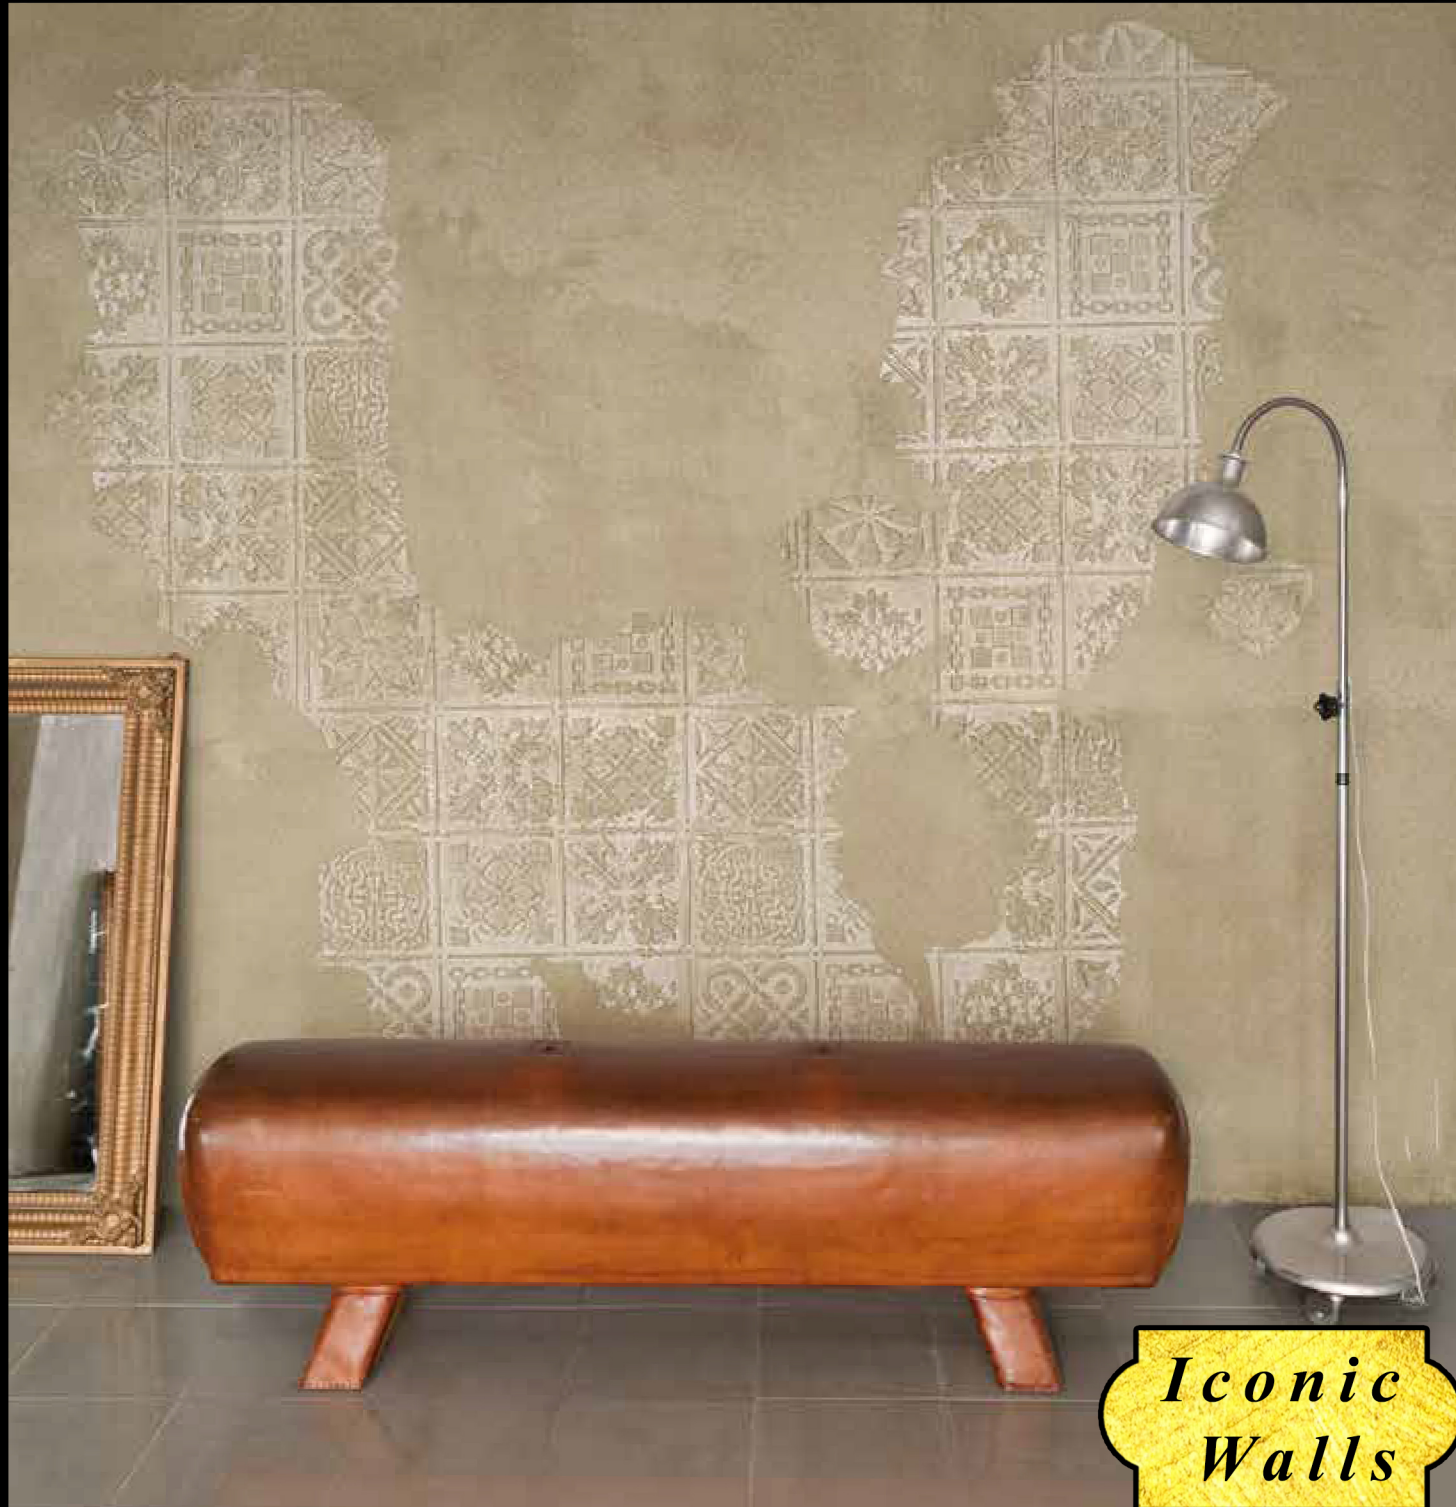

Luxture®

Romano

The Venetian Plaster

Romano
The Venetian Plaster

IW : 009

SIZE : 24 X 24 INCH

*Iconic
Walls*

Romano
The Venetian Plaster

SIZE : 24 X 24 INCH

IW : 003

*Iconic
Walls*

Romano
The Venetian Plaster

SIZE : 24 X 24 INCH

IW : 005

*Iconic
Walls*

Romano
The Venetian Plaster

IW : 007

SIZE : 24 X 24 INCH

*Iconic
Walls*

Romano
The Venetian Plaster

SIZE : 24 X 24 INCH

IW : 010

*Iconic
Walls*

B N09L-T N09D

Luxture®

Romano
The Venetian Plaster

SIZE : 24 X 24 INCH

IW : 011

*Iconic
Walls*

IW : 007

SIZE : 24 X 24 INCH

IW : 008